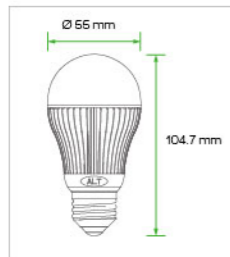

A55 Bulb

E26 / 24 (US)